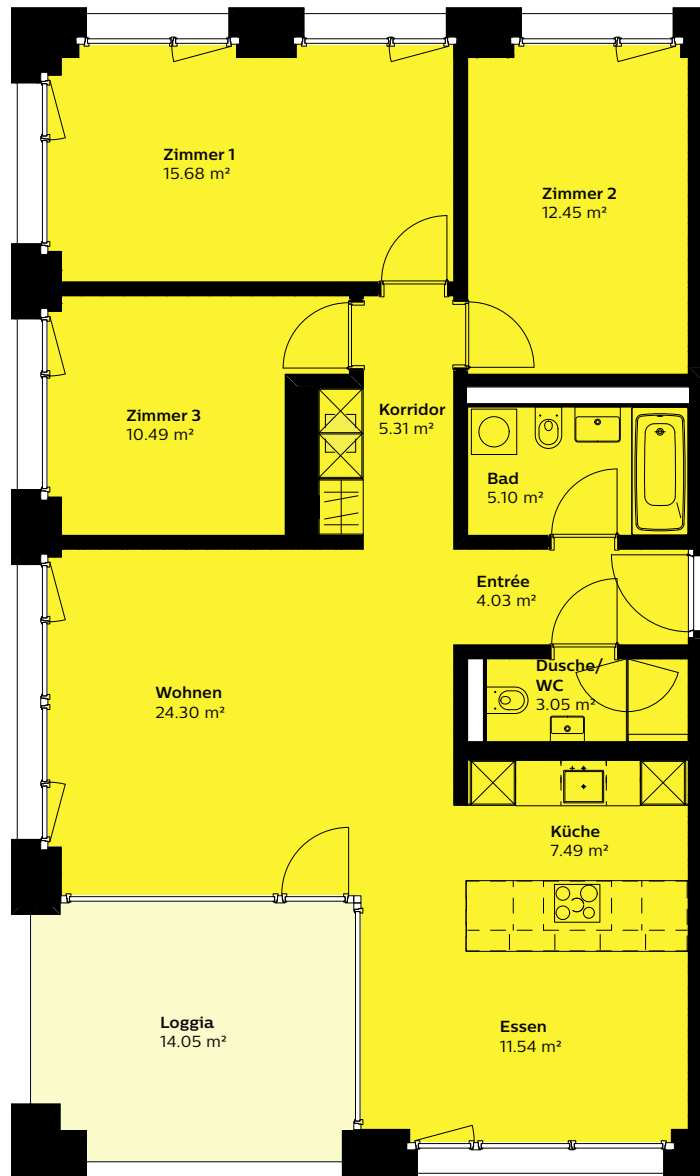

4.5-Zimmer-Wohnung

1. Obergeschoss

Thomasweg 9, 3097 Liebefeld

Wohnung	Wohnfläche	Aussenfläche	Wohnungstyp
T09_01_2_K	100m ²	14m ²	Komfort

Jetzt bewerben
60460.09.410020

Verbindlichkeit

Abweichungen gegenüber diesem Factsheet, insbesondere in Bezug auf den Grundrissplan, bleiben vorbehalten. Das Factsheet ist für den Abschluss von allfälligen Verträgen nicht verbindlich.